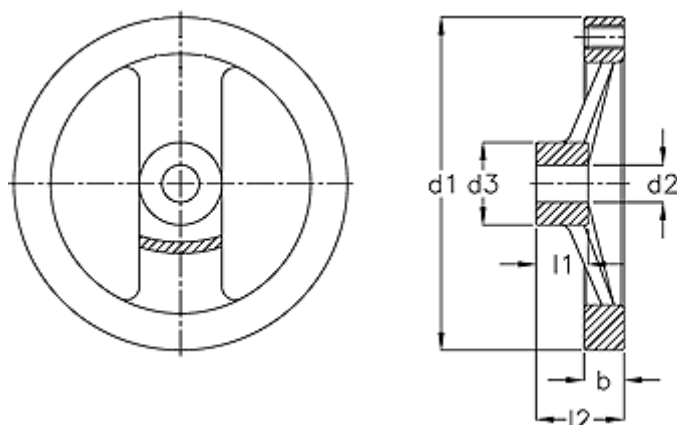

Varenummer: 20343299
Beskrivelse: E+G Håndhjul
GN 322-125-K12-A

Mål

b	= 15.0
d1	= 125
d2 H7	= 12
d3	= 31
l1	= 18
l2	= 33